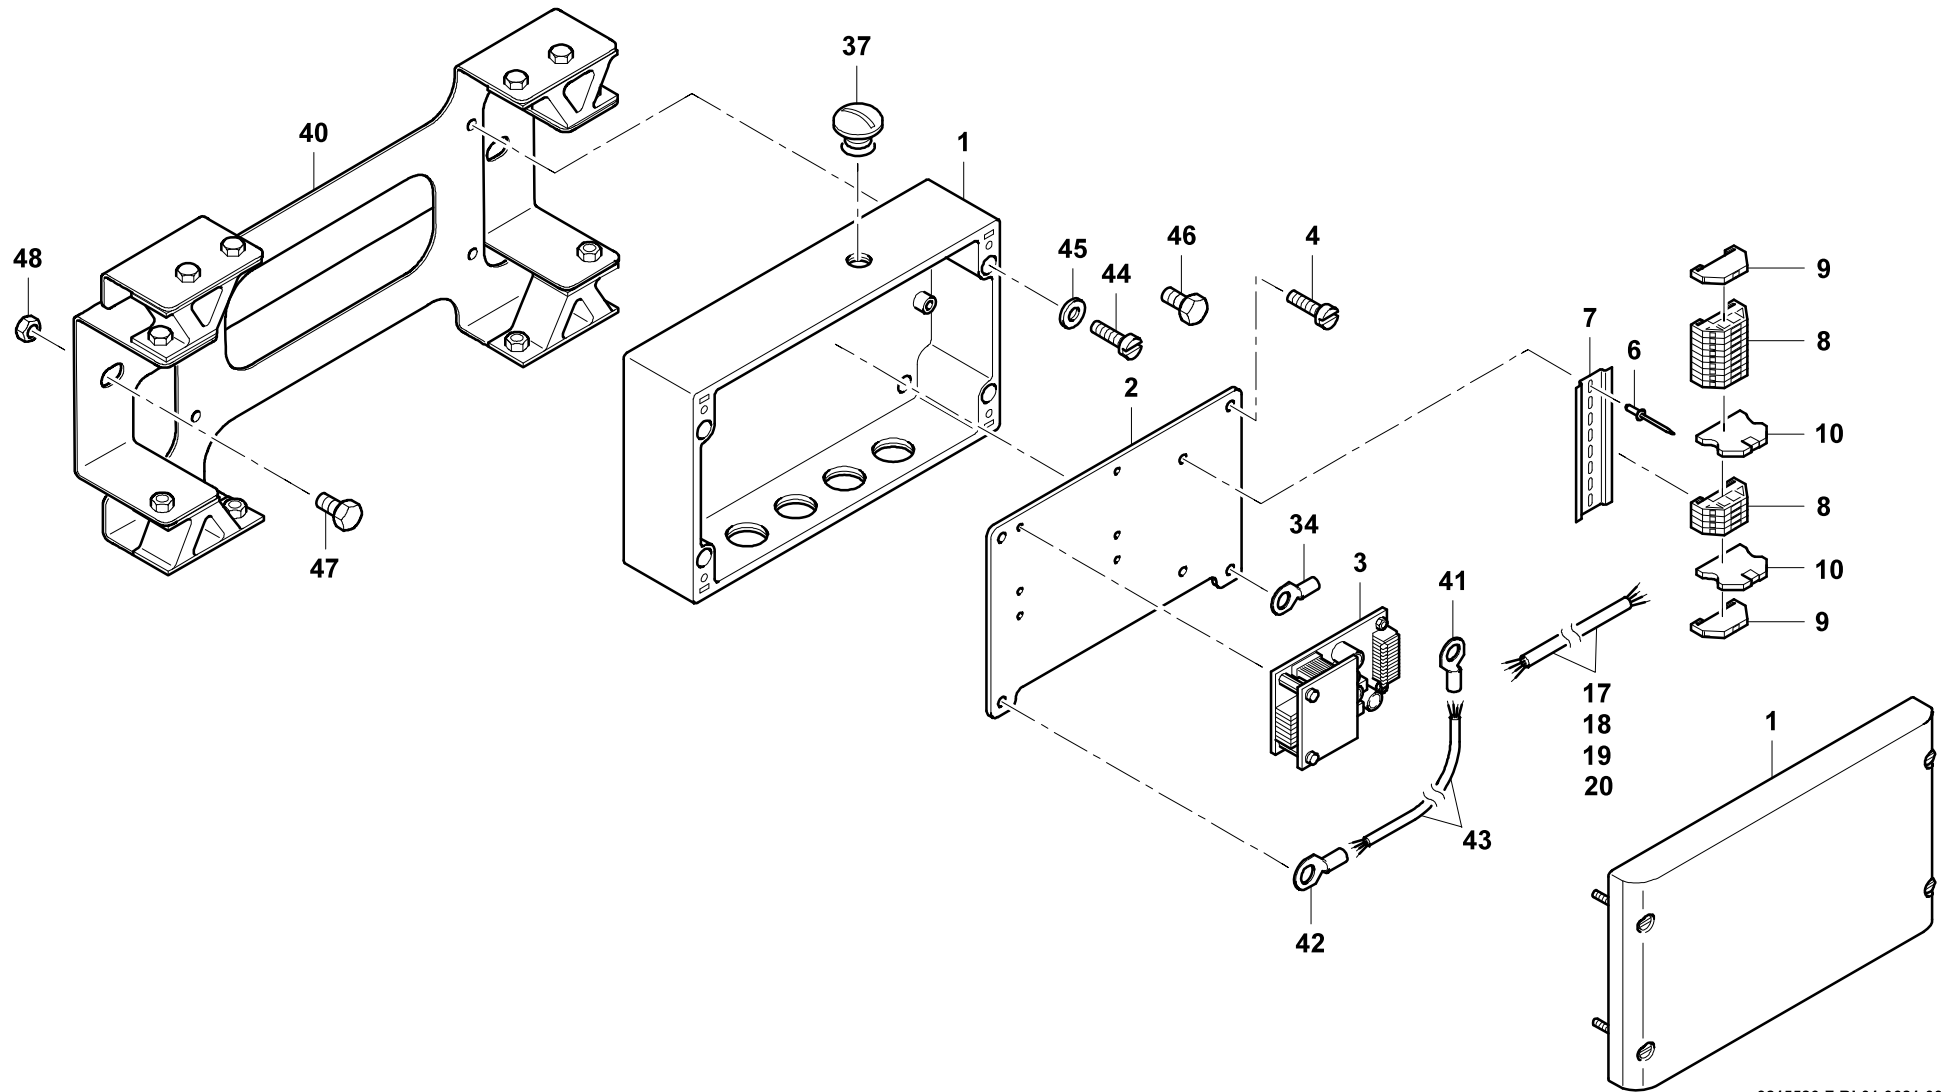

GROVE

WINKELEINHEIT SPITZENAUSLEGER CAN-IO

ANGULAR UNIT, FLY JIB CAN-IO

BILDTADEL
PICTORIAL DISPLAY

06.21

3215586-ETL F

1/2

**GMK 3060-2
CAB 2020**

3215586-F-BL01-0621-0000

GROVE

WINKELEINHEIT SPITZENAUSLEGER CAN-IO

ANGULAR UNIT, FLY JIB CAN-IO

BILDTADEL
PICTORIAL DISPLAY

06.21

3215586-ETL F

2/2